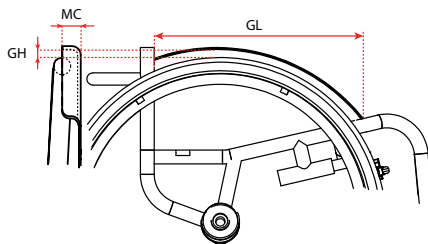

		VSL/USL: _____ cm	
		FRH-1: _____ cm	
		FRH-2: _____ cm	
		-1,5	-3
		+1,5	+3
8200FF00FR00 0 € 144 €			
82??99000000 321 €			Custom FRD _____ cm
829999020004 390 €			HE: _____ ±cm
8299990000?9 0 €			
8299990100?1 278 €			FRD: _____ cm
8299990100?5 230 €			FRA: _____ cm
8299990100?3 536 €			FRD std. 12 cm FRA std. 1 cm
829999200005 0 €			
835050001001 995 € 995 €			
829999020090 235 €			
835099210001 69 €	!		
829999012001 38 €			HE: _____ ±cm
			FRP: _____ cm
691000010001 70 €			RH: _____ cm
825000000003 129 €			
840710001010 845 €			FreeWheel ^(sm) <small>Wheelchair Attachment</small>

		GH:	_____ cm
		GL:	_____ cm
		MC:	_____ cm

--	--

881001000003 562 €		AB = 29 cm AL = 23,5 cm	
881001100003 562 €		AB = 30,5 cm AL = 27,5 cm	
881001200003 562 €		AB = 27,5 cm AL = 23,5 cm	
881001300003 562 €		AB = 30 cm AL = 27 cm	
881001?00003 818 € 971 €		AB = 41 cm AL = 37 cm	
881001?00003 869 € 971 €		AB = 31 cm AL = 26 cm	
881001?00003 869 € 1022 €		AB = 34,5 cm AL = 31 cm	
681000010004 180 €			
681000010007 97 €			
883124101002 567 €			AL: _____ cm
	!		AS: _____ cm