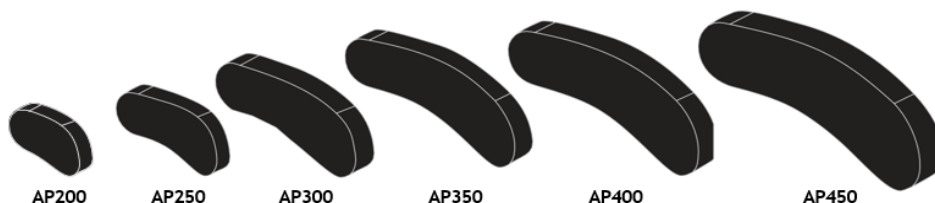

Ordine Preventivo

Legenda simboli: ● Standard ○ Opzione senza sovrapprezzo □ Opzione a pagamento

1) SCEGLI LA STAFFA PER POGGIATESTA CON SFERA DA 25 MM

Vedi Listino

<input type="checkbox"/>	<input type="checkbox"/>	<input type="checkbox"/>
SYM-APEX-HH	SYM-TWIN-HH	SYM-TWIN-DYN
APEX™ regolabile in altezza e profondità	TWIN™	TWIN™ Dynamic
		

2) SCEGLI L'IMBOTTITURA

CODICE	L x H	COLORE			
		Nero (K)	Rosa (P)	Viola (L)	Rosso (R)
<input type="checkbox"/> SYM-AP200-*	20 cm x 15 cm				
<input type="checkbox"/> SYM-AP250-*	25 cm x 15 cm				
<input type="checkbox"/> SYM-AP300-*	30 cm x 15 cm				
<input type="checkbox"/> SYM-AP350-*	35 cm x 15 cm				
<input type="checkbox"/> SYM-AP400-*	40 cm x 15 cm				
<input type="checkbox"/> SYM-AP450-*	45 cm x 15 cm				

Con alette

CODICE	L x H	COLORE			
		Nero (K)	Rosa (P)	Viola (L)	Rosso (R)
<input type="checkbox"/> SYM-APW230-*	23 cm x 14 cm				
<input type="checkbox"/> SYM-APW280-*	45 cm x 15 cm				

Accessori

Axion™ Interfaccia Rotante