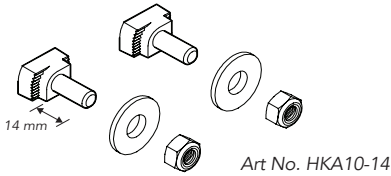

# T-Slot Fastener Kits

ART NOS. HKA6 & HKA10

Bodypoint Europe BV  
Kerkstraat 29  
7396 PD Terwolde  
The Netherlands

558 First Ave. S., Suite 300 | Seattle, WA 98104 | 206.405.4555 | 800.547.5716 | [www.bodypoint.com](http://www.bodypoint.com)

Art No. HKA6-12

Art No. HKA10-14

Art No. HKA6-14

Art No. HKA10-19

**en** For use with metal end-fittings and Evoflex®.

**fr** À utiliser avec des raccords d'extrémité métalliques et Evoflex®.

**es** Para usar con acoples terminales de metal, y Evoflex®.