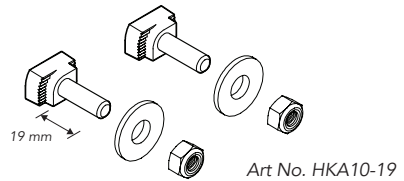

# T-Slot Fastener Kits

ART NOS. HKA6 & HKA10

Bodypoint Europe BV  
Kerkstraat 29  
7396 PD Terwolde  
The Netherlands

558 First Ave. S., Suite 300 | Seattle, WA 98104 | 206.405.4555 | 800.547.5716 | [www.bodypoint.com](http://www.bodypoint.com)

Art No. HKA6-12

Art No. HKA10-14

Art No. HKA6-14

Art No. HKA10-19

**en** For use with metal end-fittings and Evoflex®.

**fr** À utiliser avec des raccords d'extrémité métalliques et Evoflex®.

**es** Para usar con acoples terminales de metal, y Evoflex®.